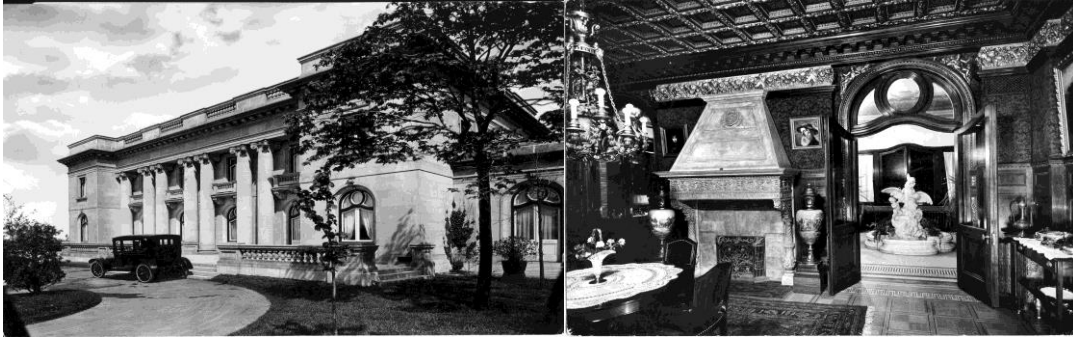

CHÂTEAU DUFRESNE
Musée et lieu historique patrimonial

Célébrations du centenaire du Château Dufresne!
SOIRÉE BÉNÉFICE
Mercredi 5 décembre 2018

Prenez part à une soirée unique en compagnie de descendants de la famille Dufresne pour célébrer le centenaire de la construction de cette magnifique résidence domaniale où vécurent les frères Oscar et Marius, de même que Candide Dufresne. Des célébrations placées sous la présidence d'honneur de l'honorable Serge Joyal.

Dans les splendides décors intérieurs du Château Dufresne, venez vivre une expérience culinaire et musicale d'inspiration début XX^e siècle alliant art lyrique, capsules historiques et menu créatif des plus alléchants.